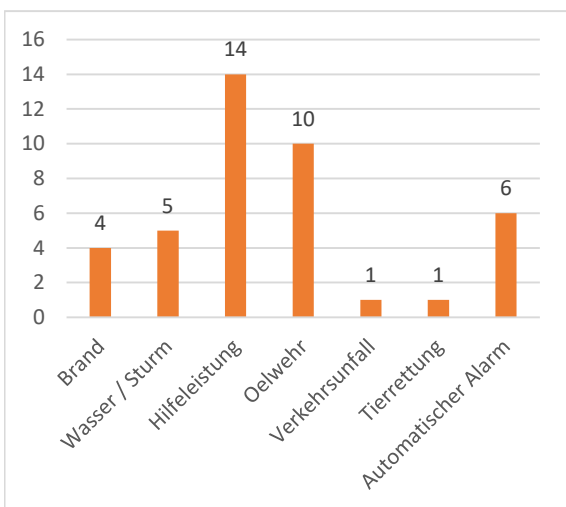

Einsatz-Statistiken 2024

Feuerwehr

Geleistete Einsätze: 41
Geleistete Einsatzstunden: 498

First Responder

Geleistete Einsätze: 21

Einsätze Tag/Nacht:

Einsätze pro Einsatzart: