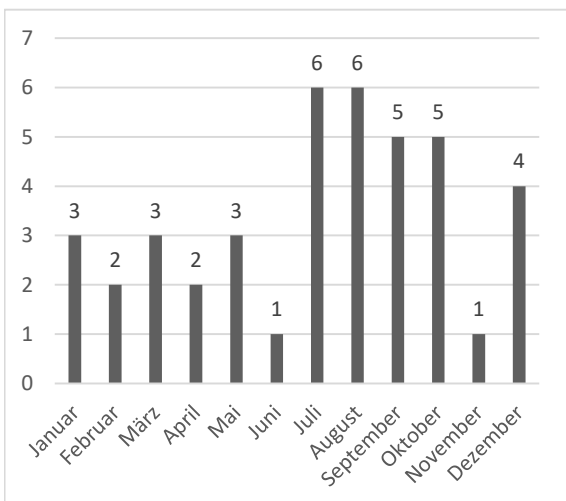

Einsätze pro Monat: