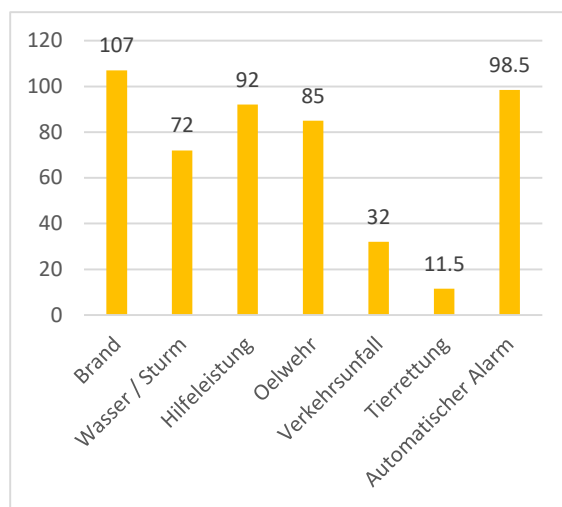

Einsatzstunden pro Einsatzart: