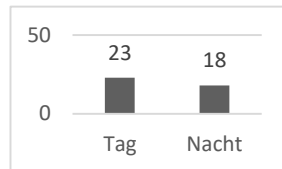

Einsätze Tag/Nacht: