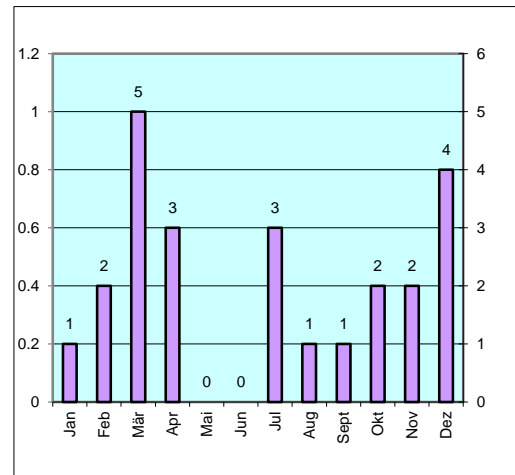

Einsatz-Statistiken 2019

Einsatze pro Einsatzart:

Einsatzstunden pro Einsatzart:

Einsatze Tag/Nacht:

Einsatze pro Wochentag:

Einsatze pro Monat:

Summen:

Alarmer:	23
<i>Dienstleistungen:</i>	<i>1</i>
Total Einsatze:	24
Einsatz-Stunden:	52
<i>Dienstleistungen:</i>	<i>0.5</i>
Total Stunden:	53