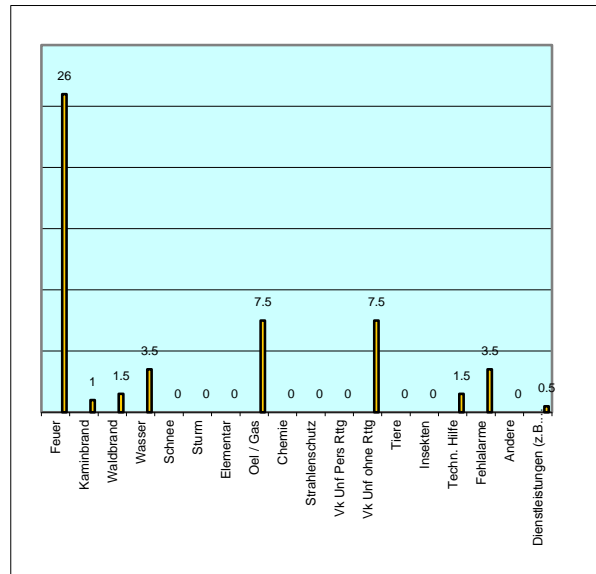

Einsatz-Statistiken 2019

Einsatze pro Einsatzart:

Einsatzstunden pro Einsatzart:

Einsatze Tag/Nacht:

Einsatze pro Wochentag:

Einsatze pro Monat:

Summen:

Alarmer:	23
<i>Dienstleistungen:</i>	<i>1</i>
Total Einsatze:	24
Einsatz-Stunden:	52
<i>Dienstleistungen:</i>	<i>0.5</i>
Total Stunden:	53