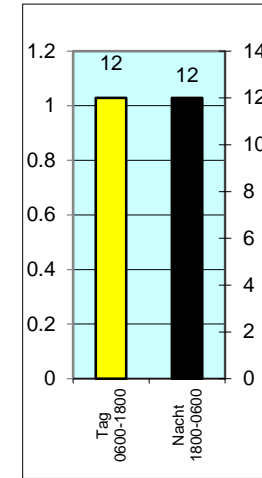

Einsatz-Statistiken 2019

Einsatze pro Einsatzart:

Einsatzstunden pro Einsatzart:

Einsatze Tag/Nacht:

Einsatze pro Wochentag:

Einsatze pro Monat:

Summen:

Alarmer:	23
<i>Dienstleistungen:</i>	<i>1</i>
Total Einsatze:	24
Einsatz-Stunden:	52
<i>Dienstleistungen:</i>	<i>0.5</i>
Total Stunden:	53