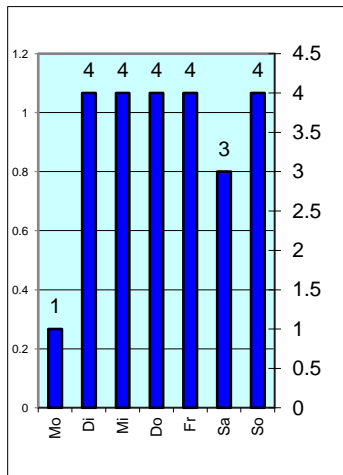

Einsatz-Statistiken 2019

Einsatze pro Einsatzart:

Einsatzstunden pro Einsatzart:

Einsatze Tag/Nacht:

Einsatze pro Wochentag:

Einsatze pro Monat:

Summen:

Alarmer:	23
<i>Dienstleistungen:</i>	<i>1</i>
Total Einsatze:	24
Einsatz-Stunden:	52
<i>Dienstleistungen:</i>	<i>0.5</i>
Total Stunden:	53