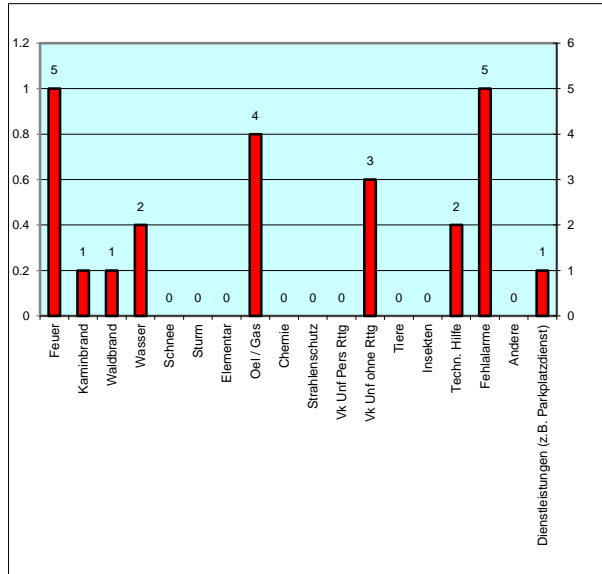

Einsatz-Statistiken 2019

Einsatze pro Einsatzart:

Einsatzstunden pro Einsatzart:

Einsatze Tag/Nacht:

Einsatze pro Wochentag:

Einsatze pro Monat:

Summen:

Alarmer:	23
<i>Dienstleistungen:</i>	<i>1</i>
Total Einsatze:	24
Einsatz-Stunden:	52
<i>Dienstleistungen:</i>	<i>0.5</i>
Total Stunden:	53