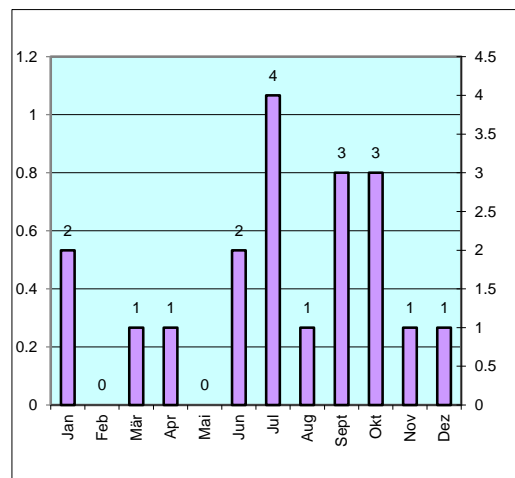

Einsatz-Statistiken 2018

Einsatze pro Einsatzart:

Einsatzstunden pro Einsatzart:

Einsatze Tag/Nacht:

Einsatze pro Wochentag:

Einsatze pro Monat:

Summen:

Alarme:	17
<i>Dienstleistungen:</i>	2
Total Einsatze:	19
Einsatz-Stunden:	38
<i>Dienstleistungen:</i>	4
Total Stunden:	42