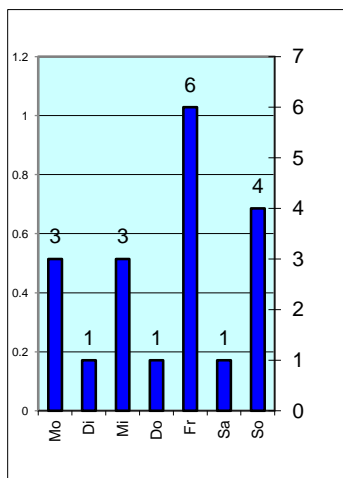

Einsatz-Statistiken 2018

Einsatze pro Einsatzart:

Einsatzstunden pro Einsatzart:

Einsatze Tag/Nacht:

Einsatze pro Wochentag:

Einsatze pro Monat:

Summen:

Alarme:	17
<i>Dienstleistungen:</i>	2
Total Einsatze:	19
Einsatz-Stunden:	38
<i>Dienstleistungen:</i>	4
Total Stunden:	42