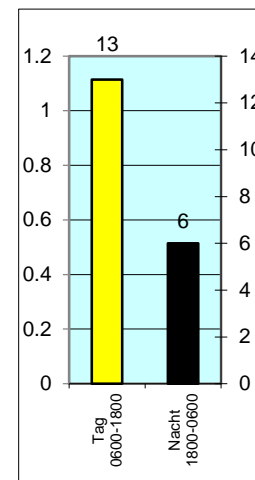

Einsatz-Statistiken 2018

Einsatze pro Einsatzart:

Einsatzstunden pro Einsatzart:

Einsatze Tag/Nacht:

Einsatze pro Wochentag:

Einsatze pro Monat:

Summen:

Alarme:	17
<i>Dienstleistungen:</i>	2
Total Einsatze:	19
Einsatz-Stunden:	38
<i>Dienstleistungen:</i>	4
Total Stunden:	42