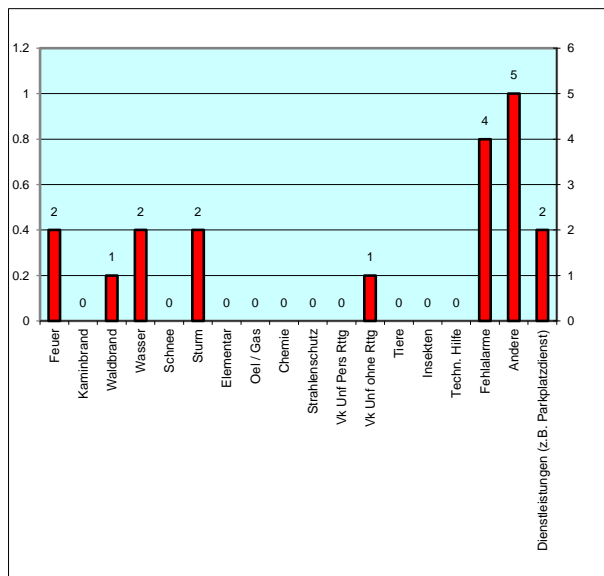

Einsatz-Statistiken 2018

Einsatze pro Einsatzart:

Einsatzstunden pro Einsatzart:

Einsatze Tag/Nacht:

Einsatze pro Wochentag:

Einsatze pro Monat:

Summen:

Alarme:	17
<i>Dienstleistungen:</i>	2
Total Einsatze:	19
Einsatz-Stunden:	38
<i>Dienstleistungen:</i>	4
Total Stunden:	42