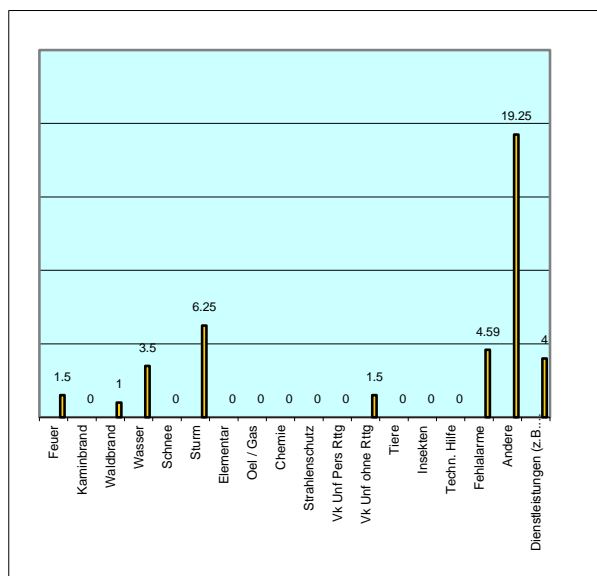

Einsatz-Statistiken 2018

Einsatze pro Einsatzart:

Einsatzstunden pro Einsatzart:

Einsatze Tag/Nacht:

Einsatze pro Wochentag:

Einsatze pro Monat:

Summen:

Alarme:	17
<i>Dienstleistungen:</i>	2
Total Einsatze:	19
Einsatz-Stunden:	38
<i>Dienstleistungen:</i>	4
Total Stunden:	42