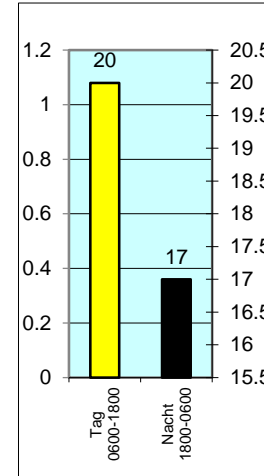

Einsatz-Statistiken 2017

Einsätze pro Einsatzart:

Einsatzstunden pro Einsatzart:

Einsätze Tag/Nacht:

Einsätze pro Wochentag:

Einsätze pro Monat:

Gemeinden:

Summen:

Alarmer:	36
<i>Dienstleistungen:</i>	<i>1</i>
Total Einsätze:	37
Einsatz-Stunden:	63
<i>Dienstleistungen:</i>	<i>2</i>
Total Stunden:	65

Druckdatum: 10.01.2018