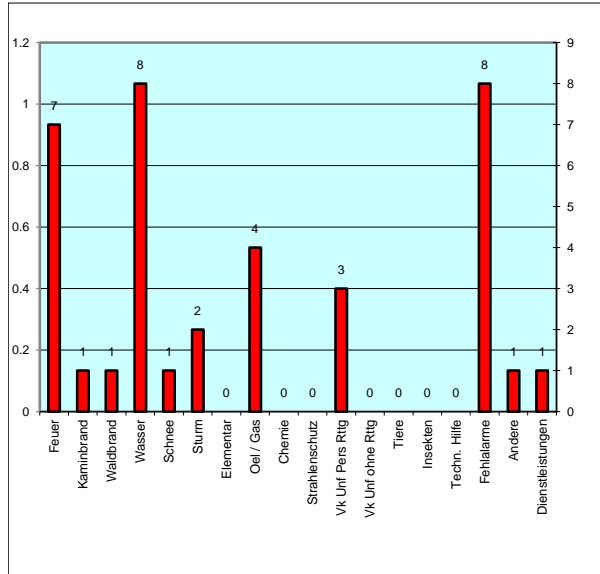

Einsatz-Statistiken 2017

Einsätze pro Einsatzart:

Einsatzstunden pro Einsatzart:

Einsätze Tag/Nacht:

Einsätze pro Wochentag:

Einsätze pro Monat:

Gemeinden:

Summen:

Alarmer:	36
<i>Dienstleistungen:</i>	<i>1</i>
Total Einsätze:	37
Einsatz-Stunden:	63
<i>Dienstleistungen:</i>	<i>2</i>
Total Stunden:	65

Druckdatum: 10.01.2018