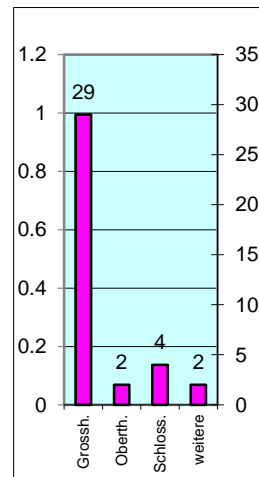

Einsatz-Statistiken 2017

Einsätze pro Einsatzart:

Einsatzstunden pro Einsatzart:

Einsätze Tag/Nacht:

Einsätze pro Wochentag:

Einsätze pro Monat:

Gemeinden:

Summen: