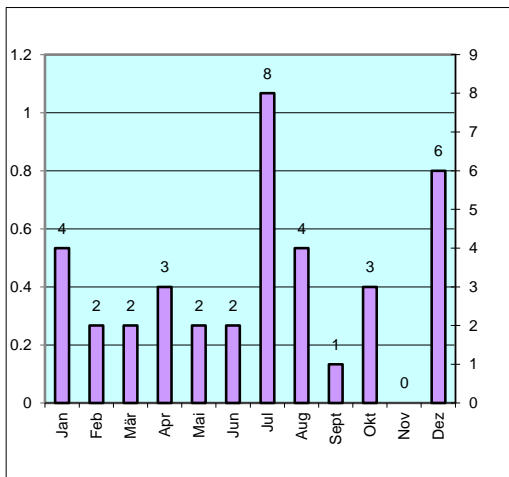

Einsatz-Statistiken 2017

Einsätze pro Einsatzart:

Einsatzstunden pro Einsatzart:

Einsätze Tag/Nacht:

Einsätze pro Wochentag:

Einsätze pro Monat:

Gemeinden:

Summen:

Alarmer:	36
<i>Dienstleistungen:</i>	<i>1</i>
Total Einsätze:	37
Einsatz-Stunden:	63
<i>Dienstleistungen:</i>	<i>2</i>
Total Stunden:	65

Druckdatum: 10.01.2018