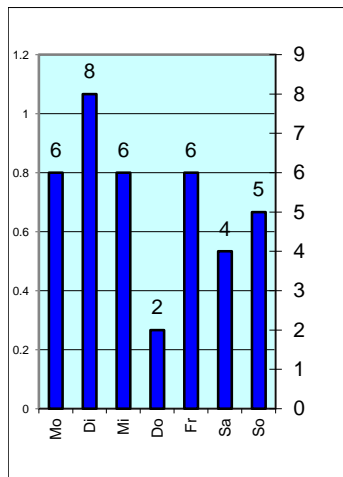

Einsatz-Statistiken 2017

Einsätze pro Einsatzart:

Einsatzstunden pro Einsatzart:

Einsätze Tag/Nacht:

Einsätze pro Wochentag:

Einsätze pro Monat:

Gemeinden:

Summen:

Alarmer:	36
<i>Dienstleistungen:</i>	<i>1</i>
Total Einsätze:	37
Einsatz-Stunden:	63
<i>Dienstleistungen:</i>	<i>2</i>
Total Stunden:	65

Druckdatum: 10.01.2018