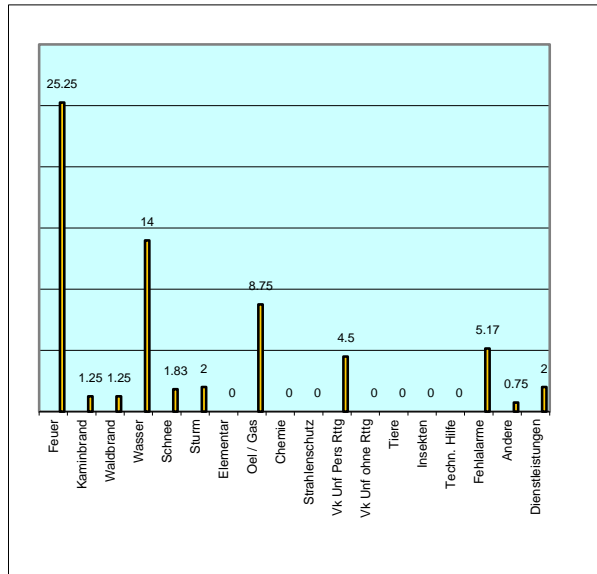

Einsatz-Statistiken 2017

Einsätze pro Einsatzart:

Einsatzstunden pro Einsatzart:

Einsätze Tag/Nacht:

Einsätze pro Wochentag:

Einsätze pro Monat:

Gemeinden:

Summen:

Alarmer:	36
<i>Dienstleistungen:</i>	<i>1</i>
Total Einsätze:	37
Einsatz-Stunden:	63
<i>Dienstleistungen:</i>	<i>2</i>
Total Stunden:	65

Druckdatum: 10.01.2018