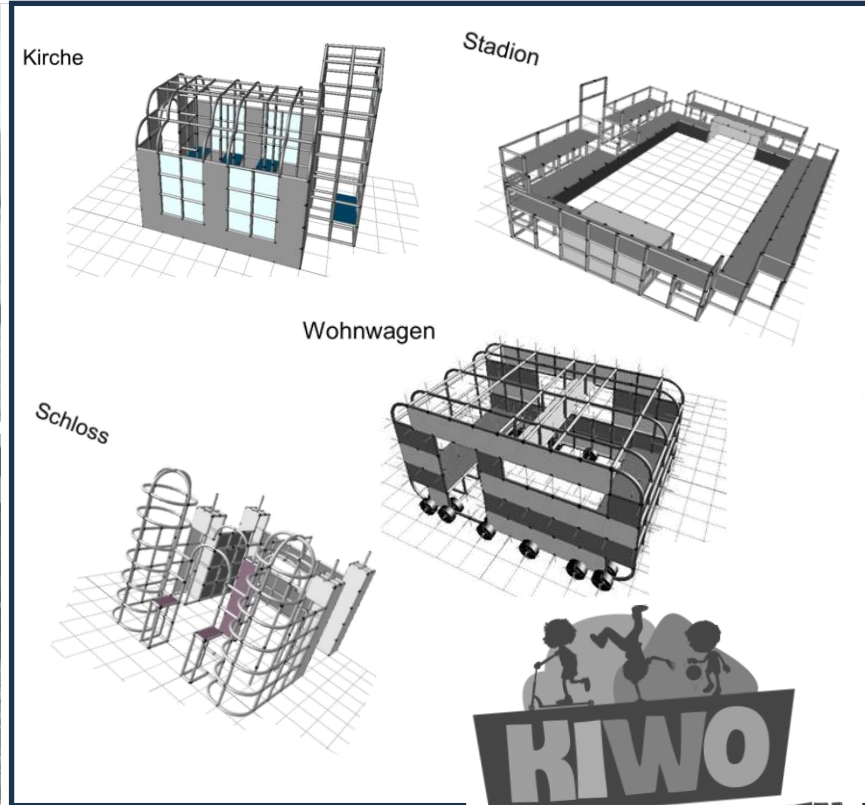

# ENTDECKERDORF zäme boue!

Montag – Donnerstag, 14. – 17. April 2025

Für Kinder ab Kindergarten bis 6 Kl. + - [www.kapelle.ch/kinder/kinderwoche.ch](http://www.kapelle.ch/kinder/kinderwoche.ch)

**KIWO**  
**GROSSHÖCHSTETTEN**