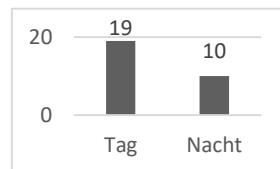

Einsatz-Statistiken 2023

Geleistete Einsätze: 29
Geleistete Einsatzstunden: 269.5

Einsätze Tag/Nacht:

Einsätze pro Einsatzart:

Einsatzstunden pro Einsatzart:

Einsätze pro Monat:

Einsätze pro Wochentag: