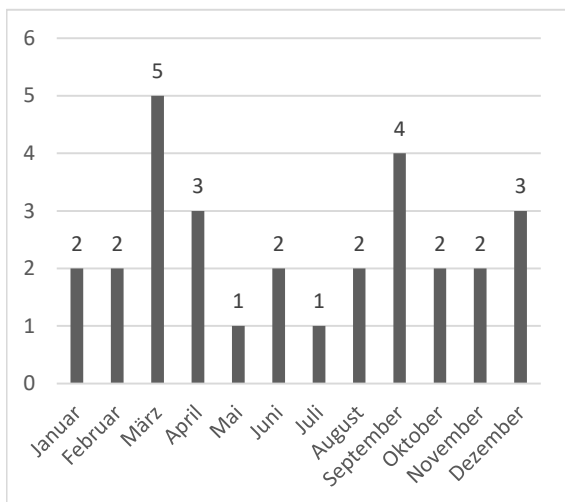

Einsatz-Statistiken 2023

Geleistete Einsätze: 29
Geleistete Einsatzstunden: 269.5

Einsätze Tag/Nacht:

Einsätze pro Einsatzart:

Einsatzstunden pro Einsatzart:

Einsätze pro Monat:

Einsätze pro Wochentag: