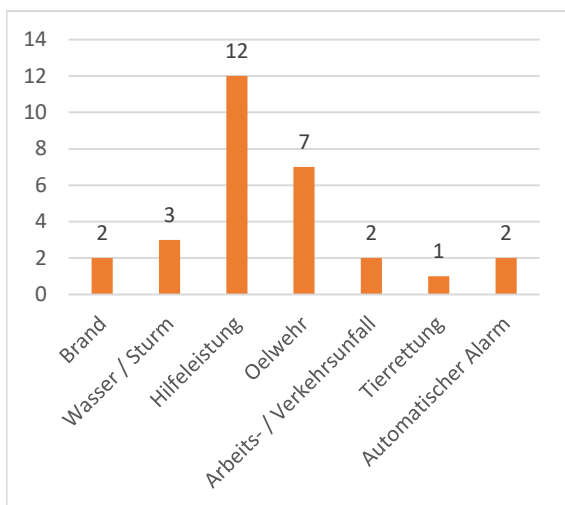

Einsatz-Statistiken 2023

Geleistete Einsätze: 29
Geleistete Einsatzstunden: 269.5

Einsätze Tag/Nacht:

Einsätze pro Einsatzart:

Einsatzstunden pro Einsatzart:

Einsätze pro Monat:

Einsätze pro Wochentag: