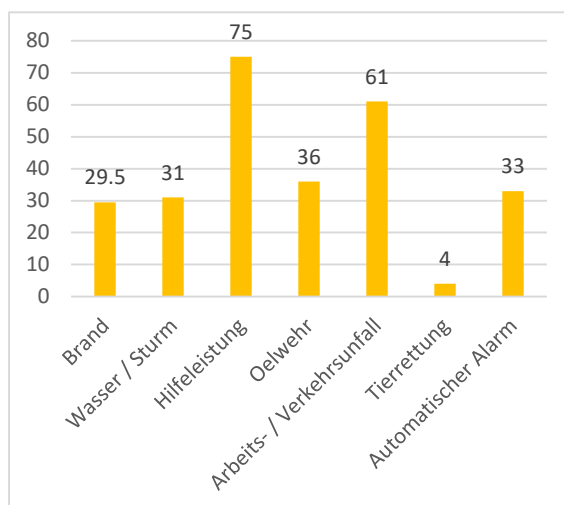

Einsatz-Statistiken 2023

Geleistete Einsätze: 29
Geleistete Einsatzstunden: 269.5

Einsätze Tag/Nacht:

Einsätze pro Einsatzart:

Einsatzstunden pro Einsatzart:

Einsätze pro Monat:

Einsätze pro Wochentag: