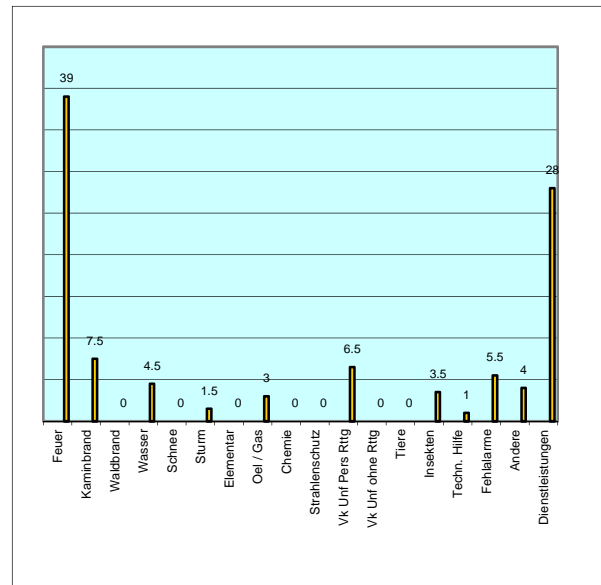

Einsatz-Statistiken 2016

Einsatze pro Einsatzart:

Einsatzstunden pro Einsatzart:

Einsatze Tag/Nacht:

Einsatze pro Wochentag:

Einsatze pro Monat:

Gemeinden:

Summen:

Alarmer:	30
<i>Dienstleistungen:</i>	<i>1</i>
Total Einsatze:	31
Einsatz-Stunden:	76
<i>Dienstleistungen:</i>	<i>28</i>
Total Stunden:	104

Druckdatum: 17.01.2017

© FW Grosshochstetten