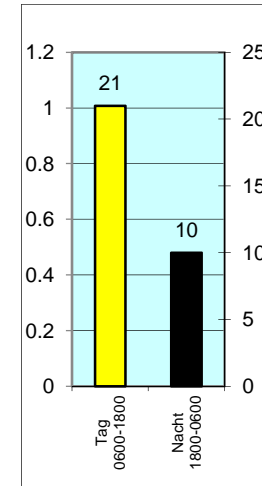

Einsatz-Statistiken 2016

Einsatze pro Einsatzart:

Einsatzstunden pro Einsatzart:

Einsatze Tag/Nacht:

Einsatze pro Wochentag:

Einsatze pro Monat:

Gemeinden:

Summen:

Alarmer:	30
<i>Dienstleistungen:</i>	<i>1</i>
Total Einsatze:	31
Einsatz-Stunden:	76
<i>Dienstleistungen:</i>	<i>28</i>
Total Stunden:	104

Druckdatum: 17.01.2017

© FW Grosshochstetten