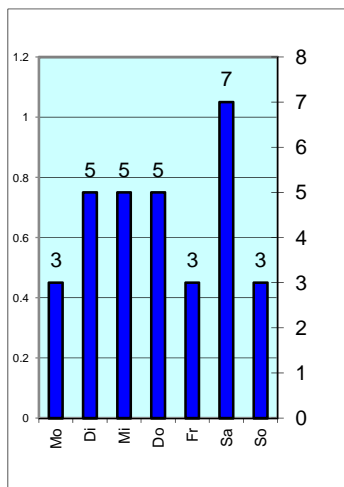

Einsatz-Statistiken 2016

Einsatze pro Einsatzart:

Einsatzstunden pro Einsatzart:

Einsatze Tag/Nacht:

Einsatze pro Wochentag:

Einsatze pro Monat:

Gemeinden:

Summen:

Alarmer:	30
<i>Dienstleistungen:</i>	<i>1</i>
Total Einsatze:	31
Einsatz-Stunden:	76
<i>Dienstleistungen:</i>	<i>28</i>
Total Stunden:	104

Druckdatum: 17.01.2017

© FW Grosshochstetten