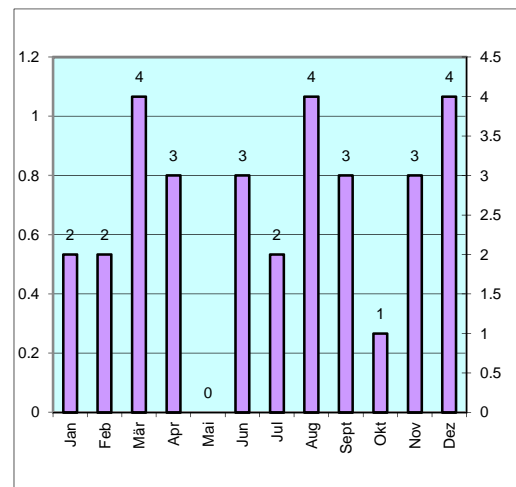

Einsatz-Statistiken 2016

Einsatze pro Einsatzart:

Einsatzstunden pro Einsatzart:

Einsatze Tag/Nacht:

Einsatze pro Wochentag:

Einsatze pro Monat:

Gemeinden:

Summen:

Alarmer:	30
<i>Dienstleistungen:</i>	<i>1</i>
Total Einsatze:	31
Einsatz-Stunden:	76
<i>Dienstleistungen:</i>	<i>28</i>
Total Stunden:	104

Druckdatum: 17.01.2017

© FW Grosshochstetten