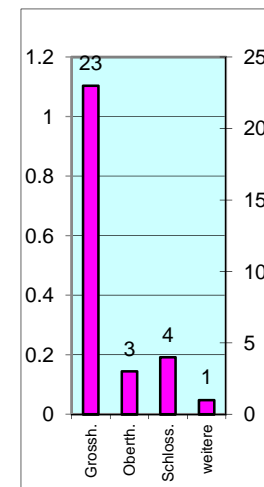

Einsatz-Statistiken 2016

Einsatze pro Einsatzart:

Einsatzstunden pro Einsatzart:

Einsatze Tag/Nacht:

Einsatze pro Wochentag:

Einsatze pro Monat:

Gemeinden:

Summen:

Alarmer:	30
<i>Dienstleistungen:</i>	<i>1</i>
Total Einsatze:	31
Einsatz-Stunden:	76
<i>Dienstleistungen:</i>	<i>28</i>
Total Stunden:	104

Druckdatum: 17.01.2017

© FW Grosshochstetten