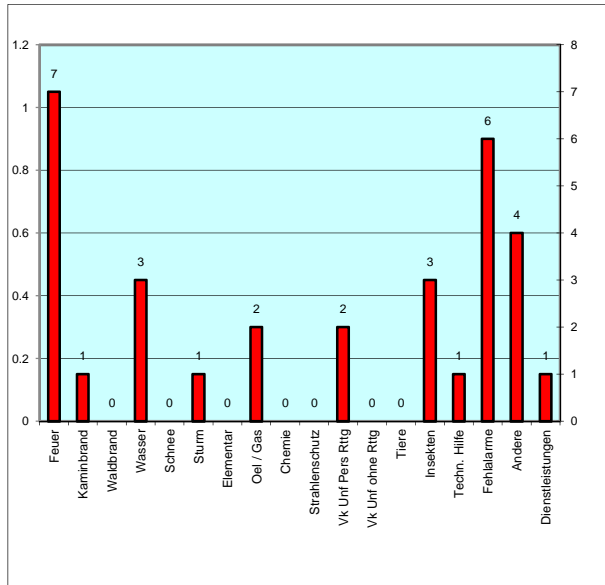

Einsatz-Statistiken 2016

Einsatze pro Einsatzart:

Einsatzstunden pro Einsatzart:

Einsatze Tag/Nacht:

Einsatze pro Wochentag:

Einsatze pro Monat:

Gemeinden:

Summen:

Alarmer:	30
<i>Dienstleistungen:</i>	<i>1</i>
Total Einsatze:	31
Einsatz-Stunden:	76
<i>Dienstleistungen:</i>	<i>28</i>
Total Stunden:	104

Druckdatum: 17.01.2017

© FW Grosshochstetten