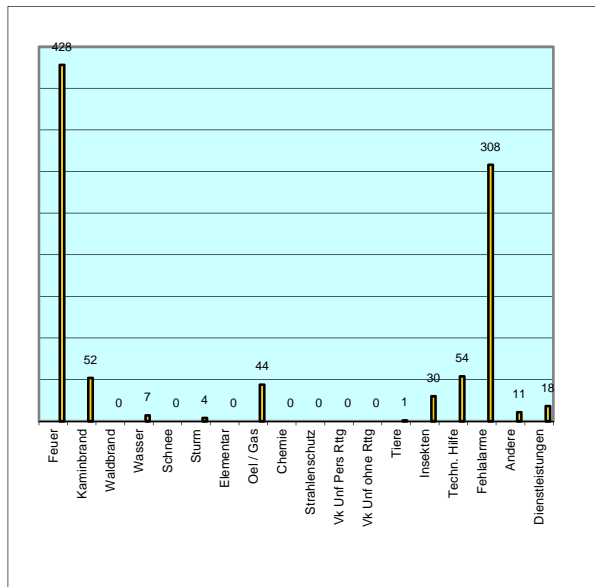

Einsatz-Statistiken 2015

Einsätze pro Einsatzart:

Einsatzstunden pro Einsatzart:

Alarmierte Mittel:

Einsätze Tag/Nacht:

Einsätze pro Wochentag:

Einsätze pro Monat:

Gemeinden:

Summen:

Alarme:	62
<i>Dienstleistungen:</i>	6
Total Einsätze:	68
Einsatz-Stunden:	939
<i>Dienstleistungen:</i>	18
Total Stunden:	957

Druckdatum: 02.01.2016

© FW Grosshöchstetten