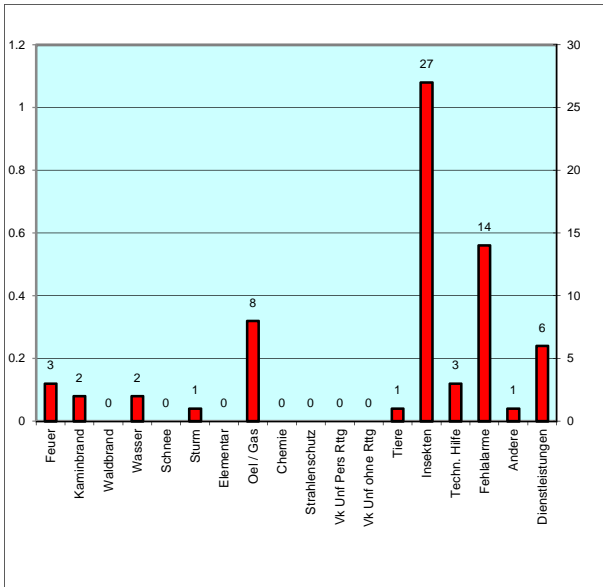

Einsatz-Statistiken 2015

Einsätze pro Einsatzart:

Einsatzstunden pro Einsatzart:

Alarmierte Mittel:

Einsätze Tag/Nacht:

Einsätze pro Wochentag:

Einsätze pro Monat:

Gemeinden:

Summen:

Alarme:	62
<i>Dienstleistungen:</i>	6
Total Einsätze:	68
Einsatz-Stunden:	939
<i>Dienstleistungen:</i>	18
Total Stunden:	957

Druckdatum: 02.01.2016

© FW Grosshöchstetten