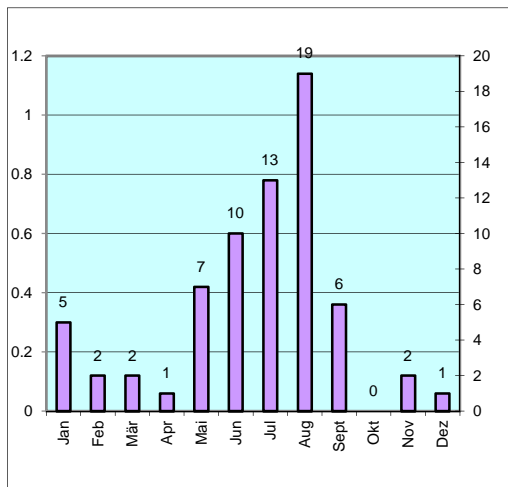

Einsatz-Statistiken 2015

Einsätze pro Einsatzart:

Einsatzstunden pro Einsatzart:

Alarmierte Mittel:

Einsätze Tag/Nacht:

Einsätze pro Wochentag:

Einsätze pro Monat:

Gemeinden:

Summen:

Alarme:	62
<i>Dienstleistungen:</i>	6
Total Einsätze:	68
Einsatz-Stunden:	939
<i>Dienstleistungen:</i>	18
Total Stunden:	957

Druckdatum: 02.01.2016

© FW Grosshöchstetten