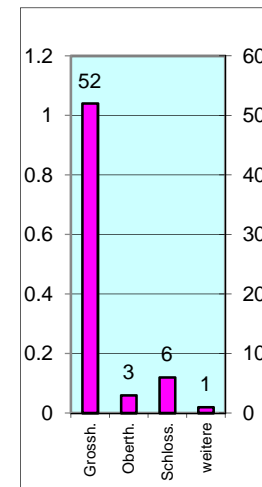

Einsatz-Statistiken 2015

Einsätze pro Einsatzart:

Einsatzstunden pro Einsatzart:

Alarmierte Mittel:

Einsätze Tag/Nacht:

Einsätze pro Wochentag:

Einsätze pro Monat:

Gemeinden:

Summen:

Alarme:	62
<i>Dienstleistungen:</i>	6
Total Einsätze:	68
Einsatz-Stunden:	939
<i>Dienstleistungen:</i>	18
Total Stunden:	957

Druckdatum: 02.01.2016

© FW Grosshöchstetten