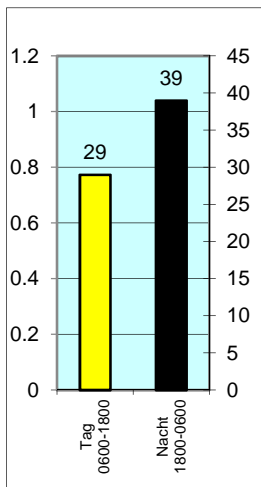

Einsatz-Statistiken 2015

Einsätze pro Einsatzart:

Einsatzstunden pro Einsatzart:

Alarmierte Mittel:

Einsätze Tag/Nacht:

Einsätze pro Wochentag:

Einsätze pro Monat:

Gemeinden:

Summen:

Alarme:	62
<i>Dienstleistungen:</i>	6
Total Einsätze:	68
Einsatz-Stunden:	939
<i>Dienstleistungen:</i>	18
Total Stunden:	957

Druckdatum: 02.01.2016

© FW Grosshöchstetten