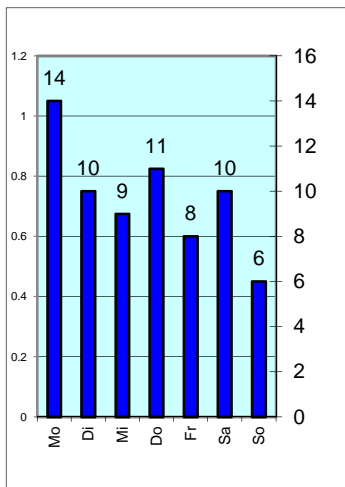

Einsatz-Statistiken 2015

Einsätze pro Einsatzart:

Einsatzstunden pro Einsatzart:

Alarmierte Mittel:

Einsätze Tag/Nacht:

Einsätze pro Wochentag:

Einsätze pro Monat:

Gemeinden:

Summen:

Alarme:	62
<i>Dienstleistungen:</i>	6
Total Einsätze:	68
Einsatz-Stunden:	939
<i>Dienstleistungen:</i>	18
Total Stunden:	957

Druckdatum: 02.01.2016

© FW Grosshöchstetten