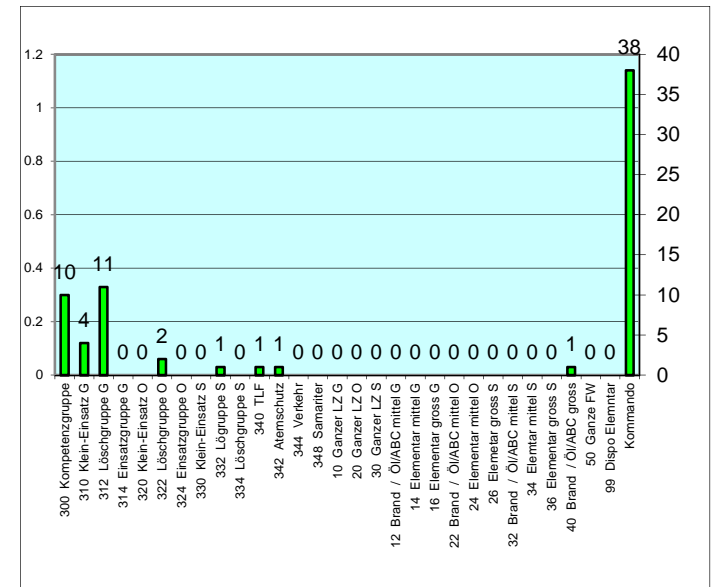

Einsatz-Statistiken 2015

Einsätze pro Einsatzart:

Einsatzstunden pro Einsatzart:

Alarmierte Mittel:

Einsätze Tag/Nacht:

Einsätze pro Wochentag:

Einsätze pro Monat:

Gemeinden:

Summen:

Alarme:	62
<i>Dienstleistungen:</i>	6
Total Einsätze:	68
Einsatz-Stunden:	939
<i>Dienstleistungen:</i>	18
Total Stunden:	957

Druckdatum: 02.01.2016

© FW Grosshöchstetten